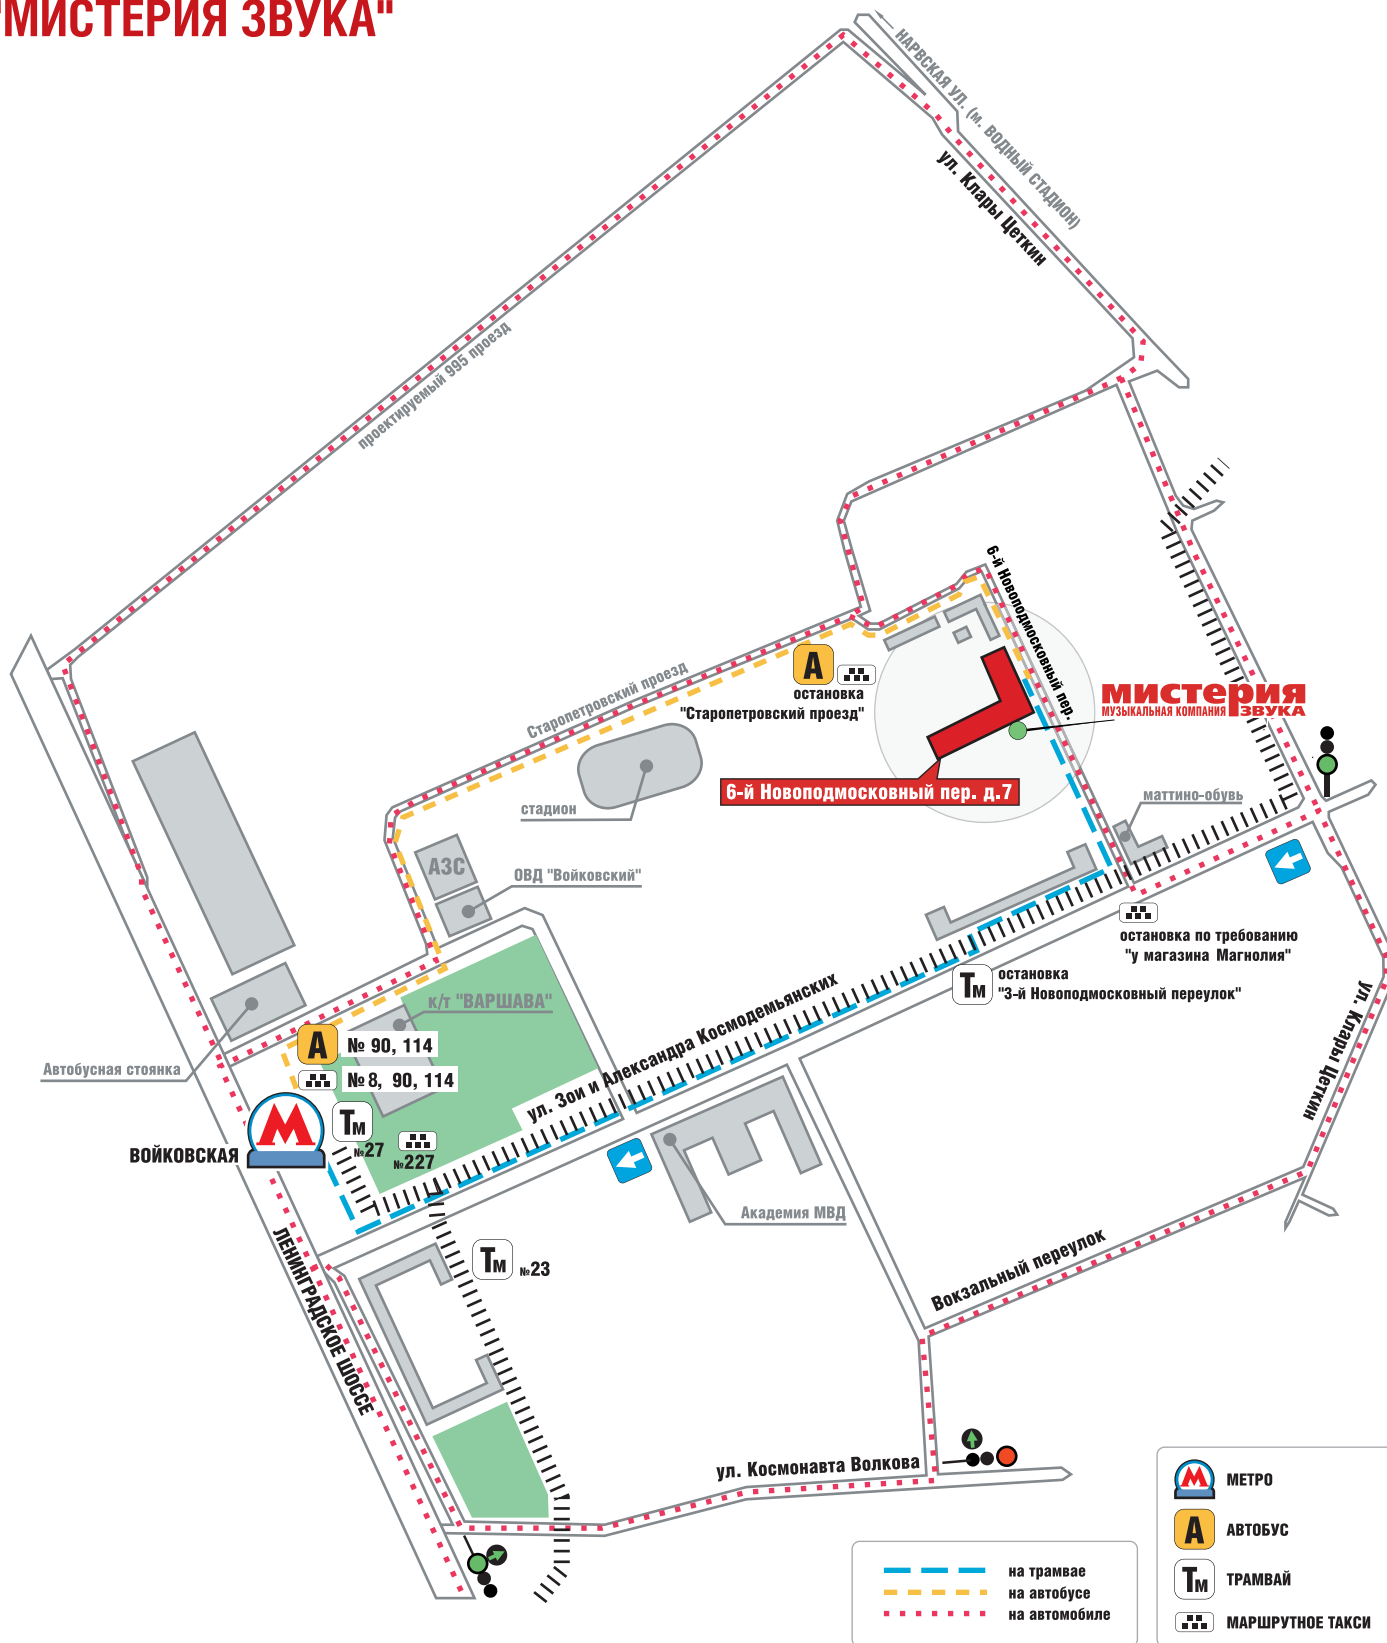

КАРТА ПРОЕЗДА К МУЗЫКАЛЬНОЙ КОМПАНИИ "МИСТЕРИЯ ЗВУКА"

Наш адрес: 6-й Новоподмосковный пер. д. 7.

Проезд:

- на автобусе: ст.м. Войковская, первый вагон из центра, выход к к/т "Варшава", автобусы №90 и №114 до остановки «Старопетровский проезд» (2 остановки от метро);

- на трамвае: ст.м. Войковская, последний вагон из центра, выход к трамваю № 27, трамваи № 23, 27 до остановки «3-й Новоподмосковный переулок» (2 остановки от метро);

- на маршрутке № 227: ст.м. Войковская, последний вагон из центра, выход к трамваю № 27, маршрутка № 227, до магазина Магнолия;

- на маршрутках № 8, 90, 114: ст.м. Войковская, первый вагон из центра, выход к к/т "Варшава", маршрутка № 8, 90, 114, остановка по требованию «Старопетровский проезд».